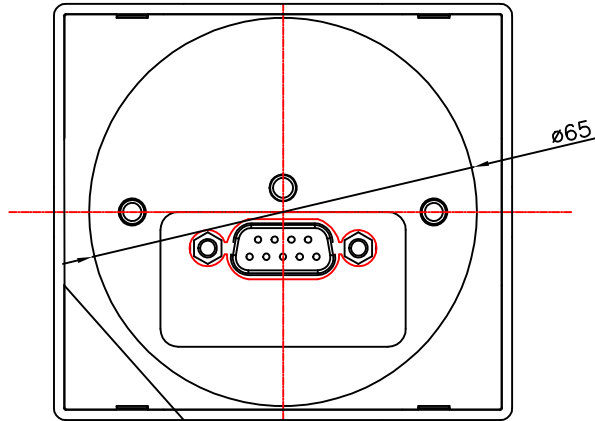

DM-II METER

DSP- 단자형 치수도