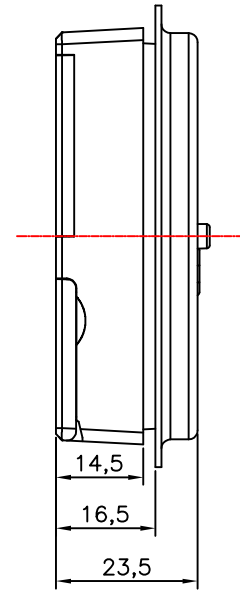

DM-II METER

DSP- 단자형 치수도