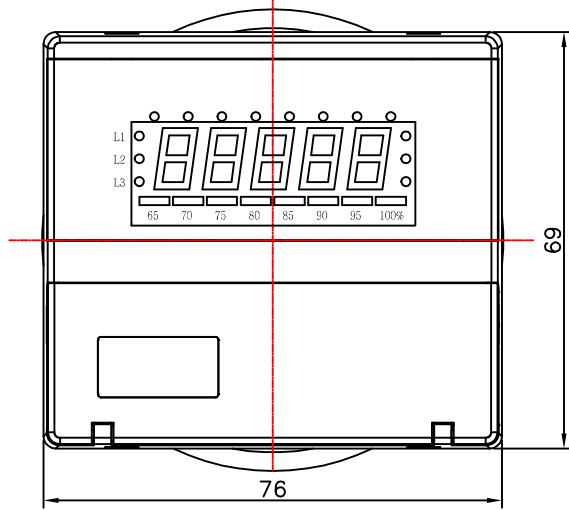

DM-II METER

DSP- 단자형 치수도